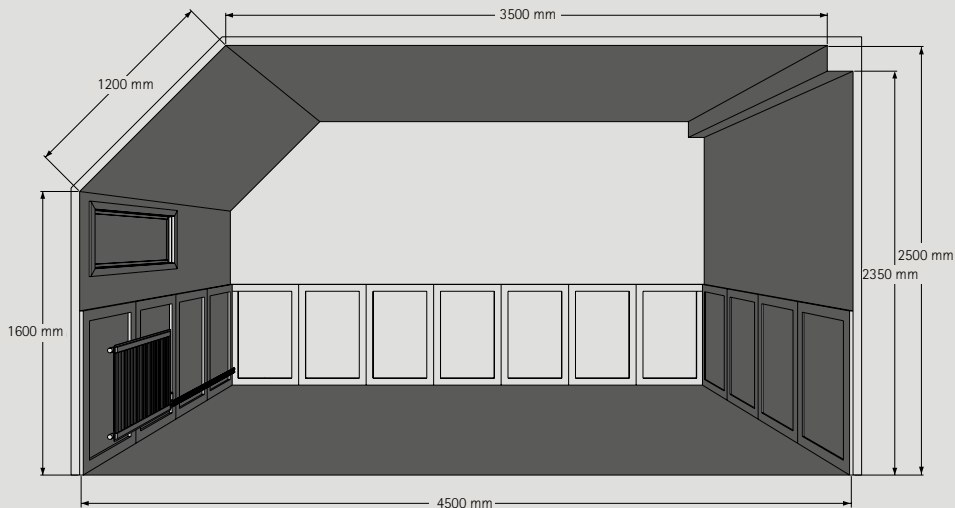

MÅLE RIKTIG

Som du kan se på bildet, tar vi utgangspunkt i at vi ser rommet innenfra og ser mot vegg som skal utstyres med skyvedører. Det kan naturligvis være nødvendig å planlegge rommet ut fra en plantegning ovenfra, men siden vi planlegger skyvedørenes mål og innrednings konstruksjon, er det betydelig lettere å få med alle detaljer på denne måten.

DU TRENGER FØLGENDE TIL HJELP:

- Tegnemateriell, f.eks. et ruteark.
- Linjal eller reduksjonslinjal. Helst med skala 1:20
- Trykkblyant
- Tommestokk eller målebånd
- Hvis du har mulighet, kan du gjerne bruke en vater og en lasermåler for å få en enda mer nøyaktig tegning

1. 1 Vi måler så langt ut fra vegg som dørene skal stå, dvs. 68 cm ut fra vegg hvis innredningen skal plasseres innenfor.