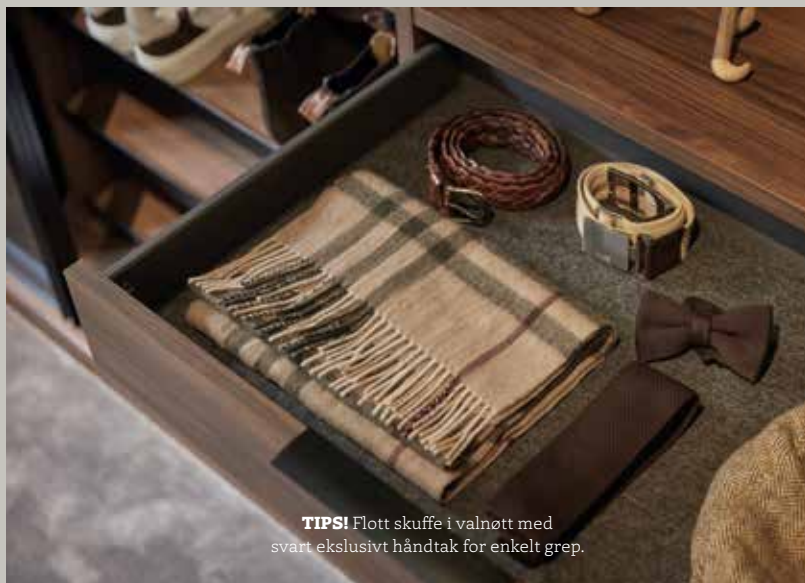

TIPSI Flott skuffe i valnøtt med svart eksklusivt håndtak for enkelt grep.