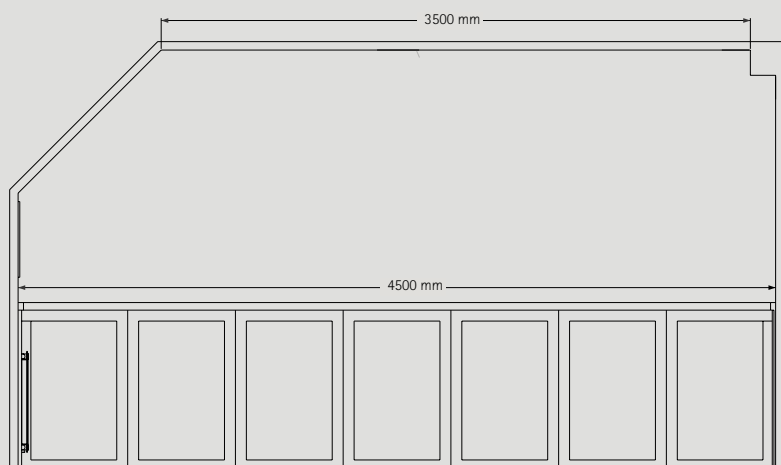

1. 4 Kontrollmål rommets bredde på minst ett sted for å få et referansemål og kontrollere at de andre målene virker rimelige.