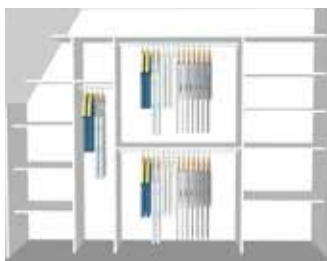

HJØRNELØSNING 2500 MM

Pris fra kr. 13.000

HJØRNELØSNING 3000 MM

Pris fra kr. 23.000

SKRÅTAK-
LØSNING

SKRÅTAKLØSNING 2400 MM

| 368 | 368 | 786 | 768 |

Pris fra kr. 9.800

SKRÅTAKLØSNING 3000 MM

| 568 | 368 | 1186 | 786 |

Pris fra kr. 11.000

SKRÅTAKLØSNING 4000 MM

| 768 | 1178 | 1006 | 568 | 348 |

Pris fra kr. 13.500

WALK-IN LØSNING

WALK-IN U-LØSNING 2000 MM