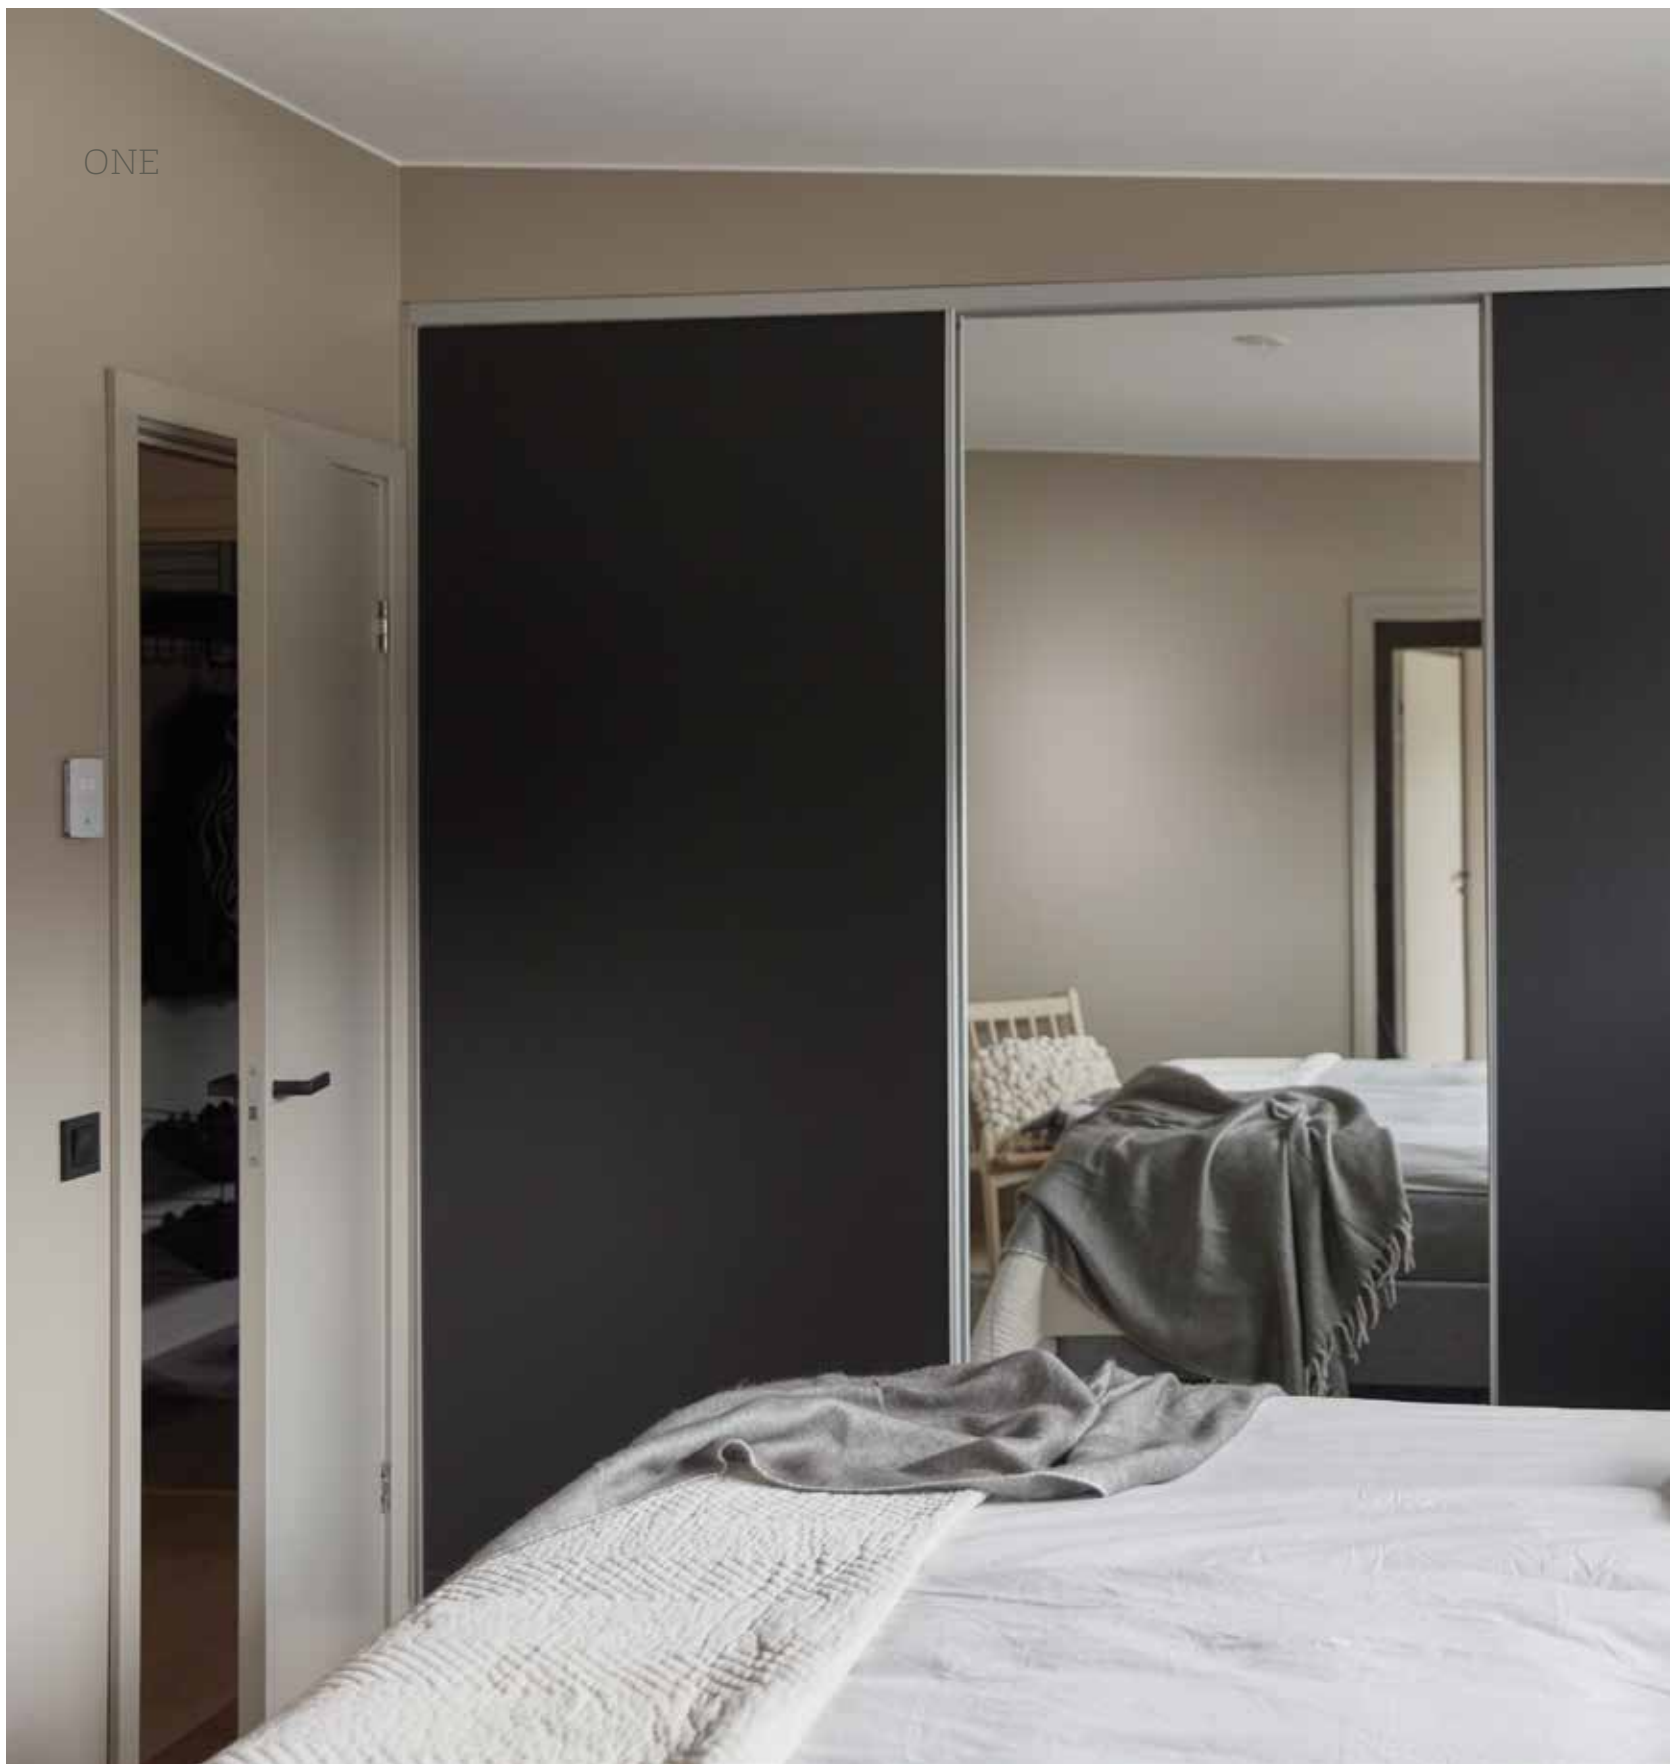

ONE

ONE | SKYVEDØR: One sølvfarget med fylling svart struktur og sølvspeil.
Se komplett sortiment på side 84-86.

● Profilen finnes i 1 farge og fyllinger i 13 forskjellige utførelser.