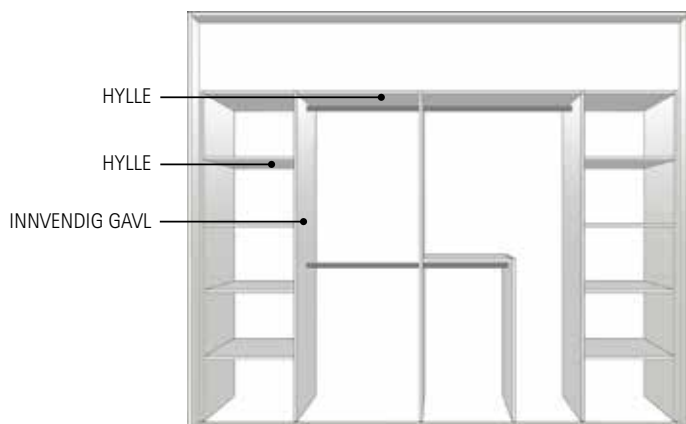

INNREDNING	FARGEKODE	19 MM	22 MM
Hvit	62	●	●
Hvit struktur	14		
Beige	85		●
Stengrå	07		●
Grå	28		●
Peppergrå	91		
Svart struktur	16		●
Lys eik	22		●
Røkt eik	23		●
Valnøtt	64		●