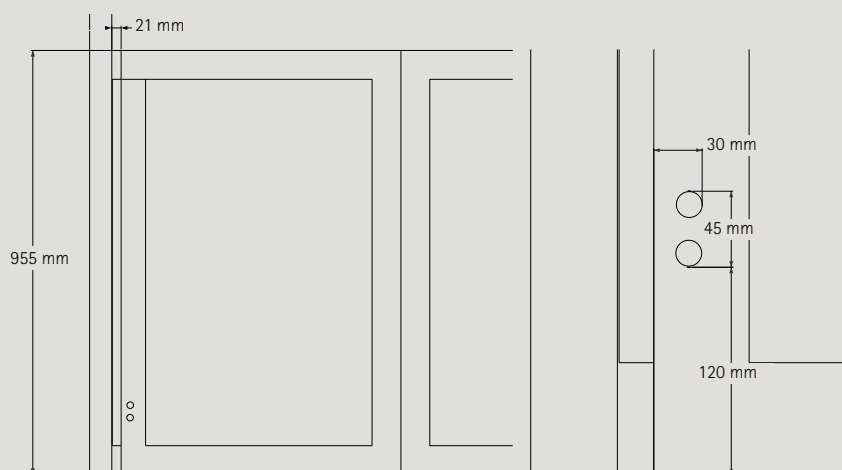

1. 5 Tegn opp eventuelle hindringer, som rør eller utstikkende gjenstander som veggpanel eller lignende. Sett tydelige mål på dette.