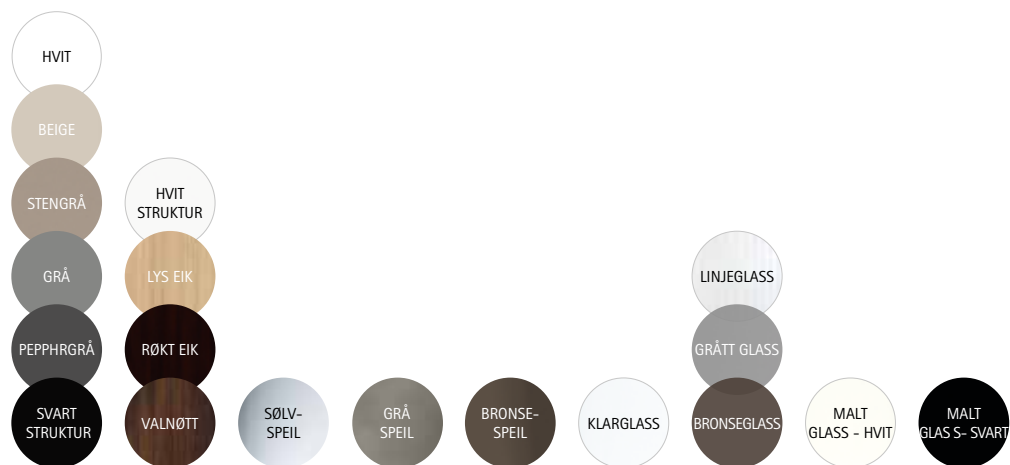

INNREDNING	FARGEKODE	19 MM	22 MM
Hvit	62	●	●
Hvit struktur	14		
Beige	85		●
Stengrå	07		●
Grå	28		●
Peppergrå	91		
Svart struktur	16		●
Lys eik	22		●
Røkt eik	23		●
Valnøtt	64		●

SKUFFER OG SKOUTTREKK

Funksjonelle og gjennomtenkte innredningsløsninger som gjør det enkelt for deg å holde orden i garderoben. Finnes i 19 mm men kun hvit, og 22 mm i utvalgte utførelser.

SKUFFER OG SKOUTTREKK	FARGEKODE	19 MM	22 MM
Hvit	62	●	●
Hvit struktur	14		
Beige	85		●
Stengrå	07		●
Grå	28		●
Peppergrå	91		
Svart struktur	16		●
Lys eik	22		●
Røkt eik	23		●
Valnøtt	64		●

MASSIVE TRESKUFFER

Svart eik, lys eik, røkt eik

PROFILER

RAM

FYLLINGER OG PRISER

Her finner du alle fyllinger på våre skyvedører og romdeleren Gallery. Skann QR-koden for å se prisene.

GALLERY ROMDELERE

B: 400-1219 mm	●	●				●	●		
----------------	---	---	--	--	--	---	---	--	--