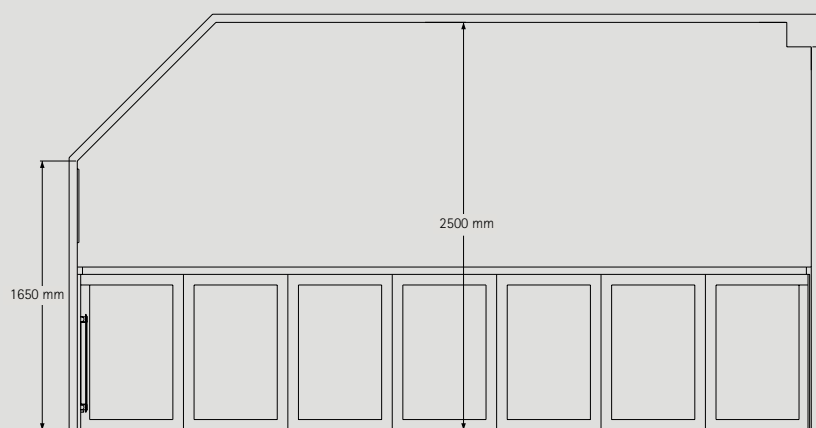

- 1 Vi måler så langt ut fra vegg som dørene skal stå, dvs. 68 cm ut fra vegg hvis innredningen skal plasseres innenfor.

- 2 Mål langs gulvet og veggene i rommet til du kommer tilbake til utgangspunktet. Bruk linjalen, og tegn i skala 1:20. Skriv opp hvert delmål inntil linjen.