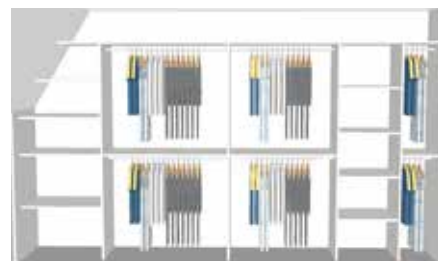

SKRÅTAKLØSNING 3000 MM

| 568 | 368 | 1186 | 786 |

Pris fra kr. 11.000

SKRÅTAKLØSNING 4000 MM

| 768 | 1178 | 1006 | 568 | 348 |

Pris fra kr. 13.500

WALK-IN LØSNING

WALK-IN U-LØSNING 2000 MM