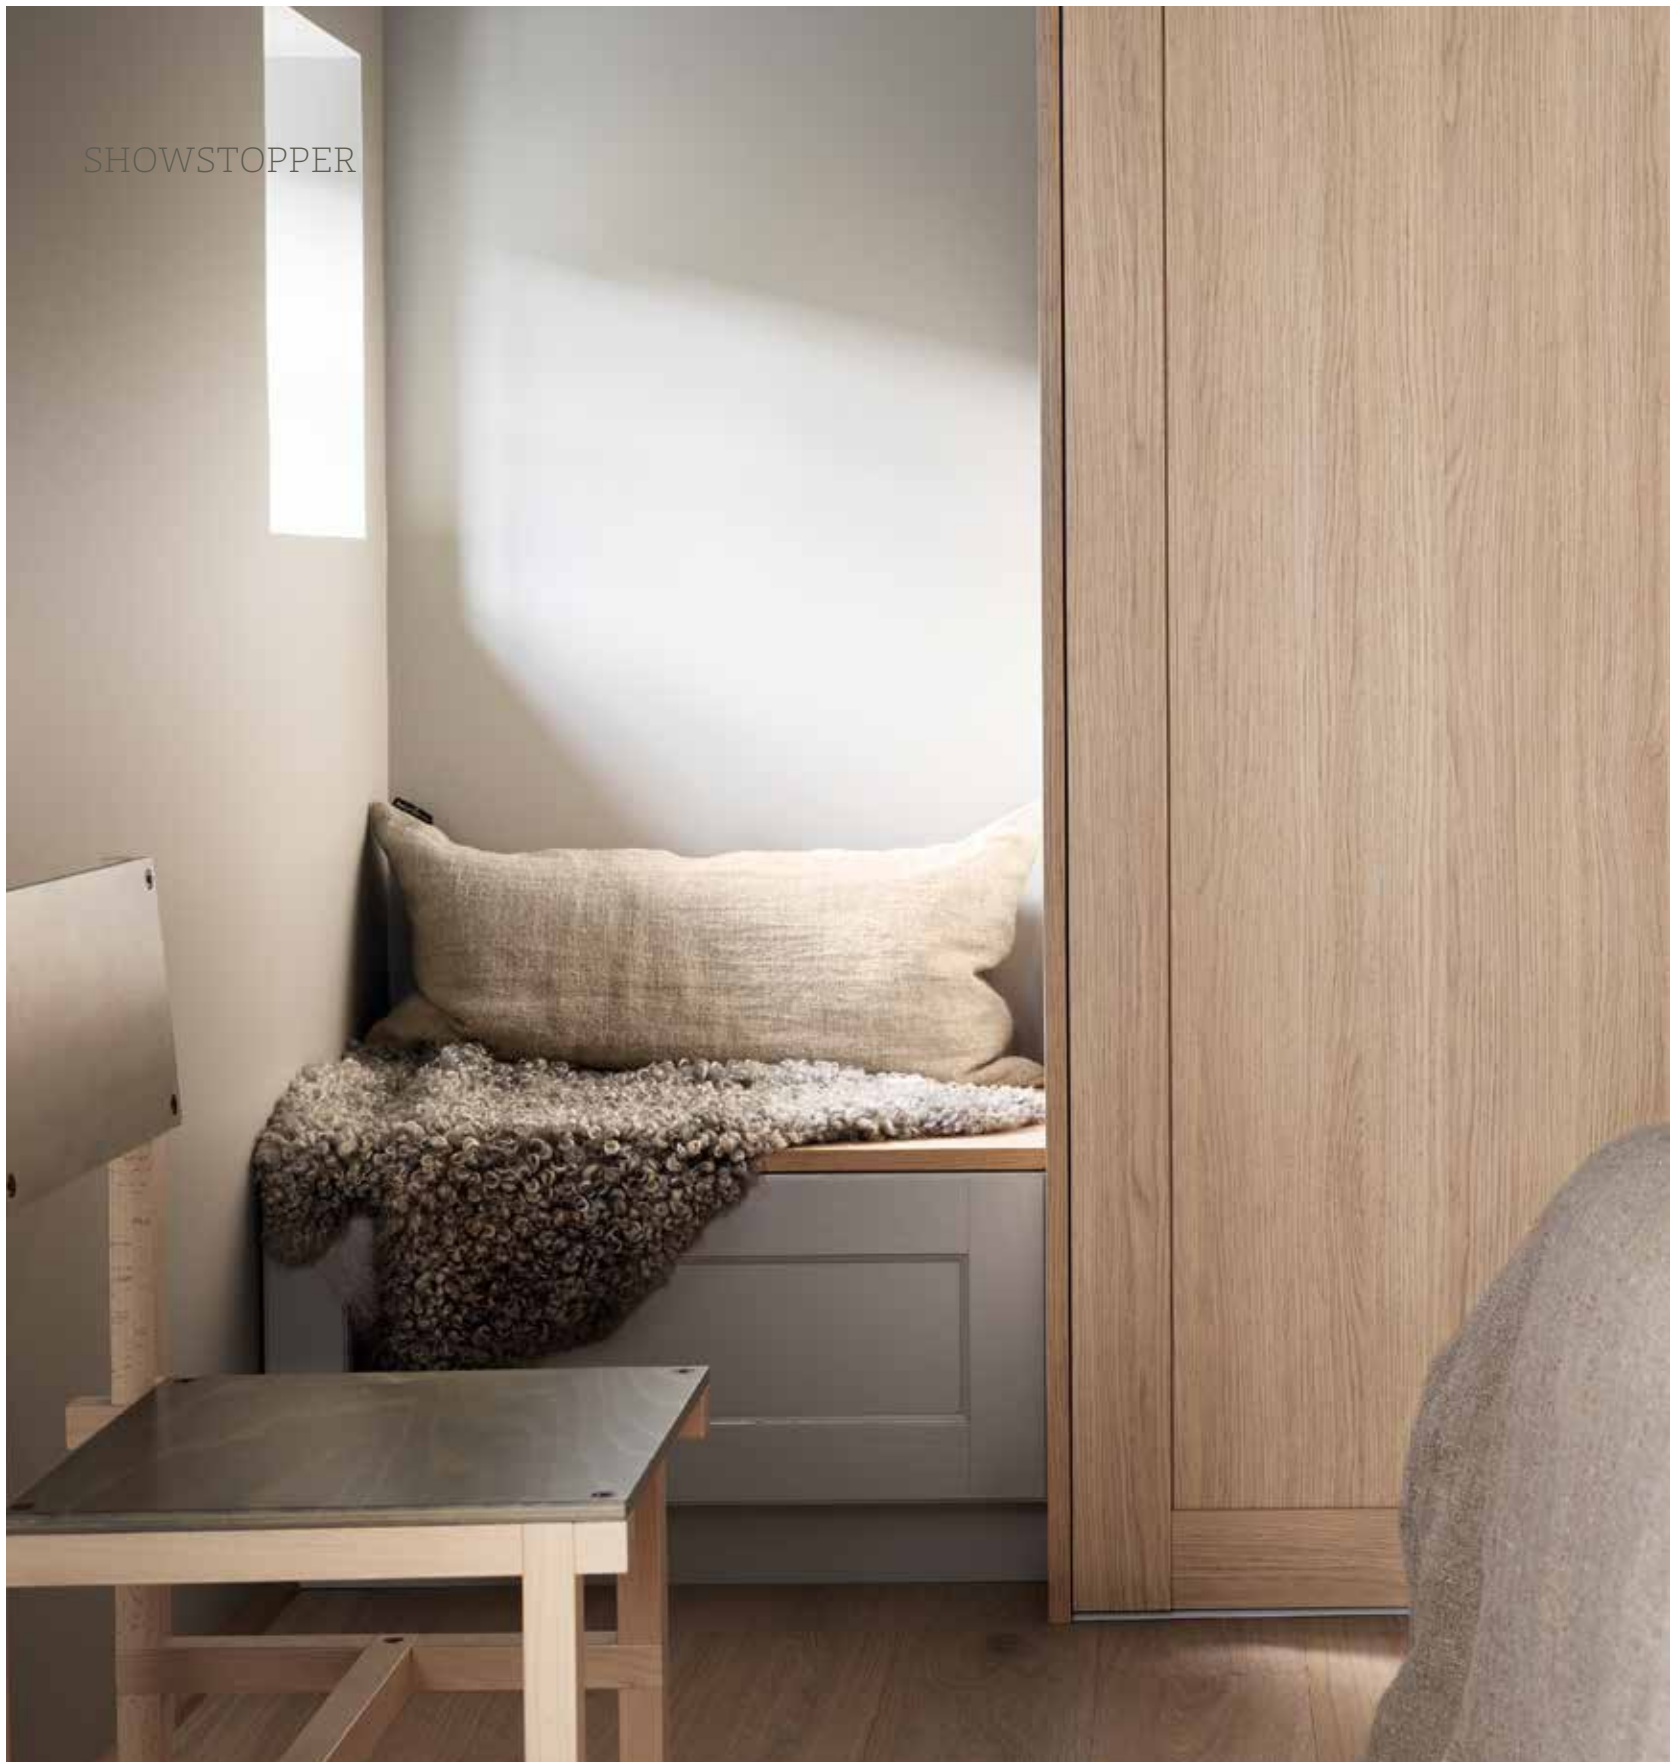

SHOWSTOPPER

SHOWSTOPPER | SKYVEDØR: Showstopper lys eik med fylling lys eik.
Se komplett sortiment på side 84-86.

● Profilen finnes i 7 farger og fyllinger i 19 forskjellige utførelser.