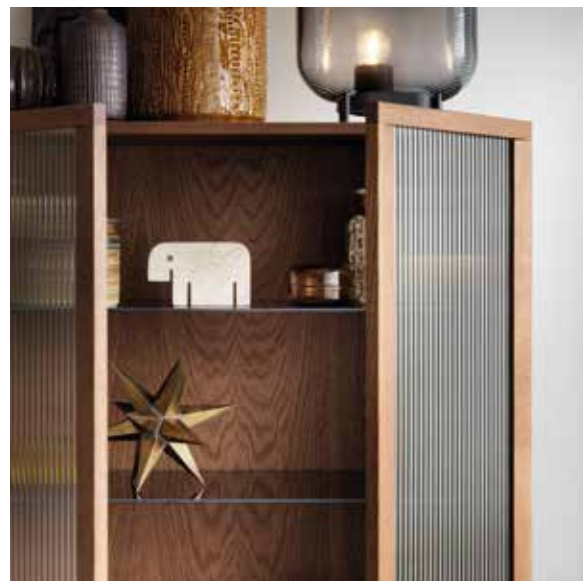

FRITTSTÅENDE

AKSENTSKAP

*Se alle våre frittstående løsninger
og kombinasjonsmuligheter på
drommekjokkenet.no*