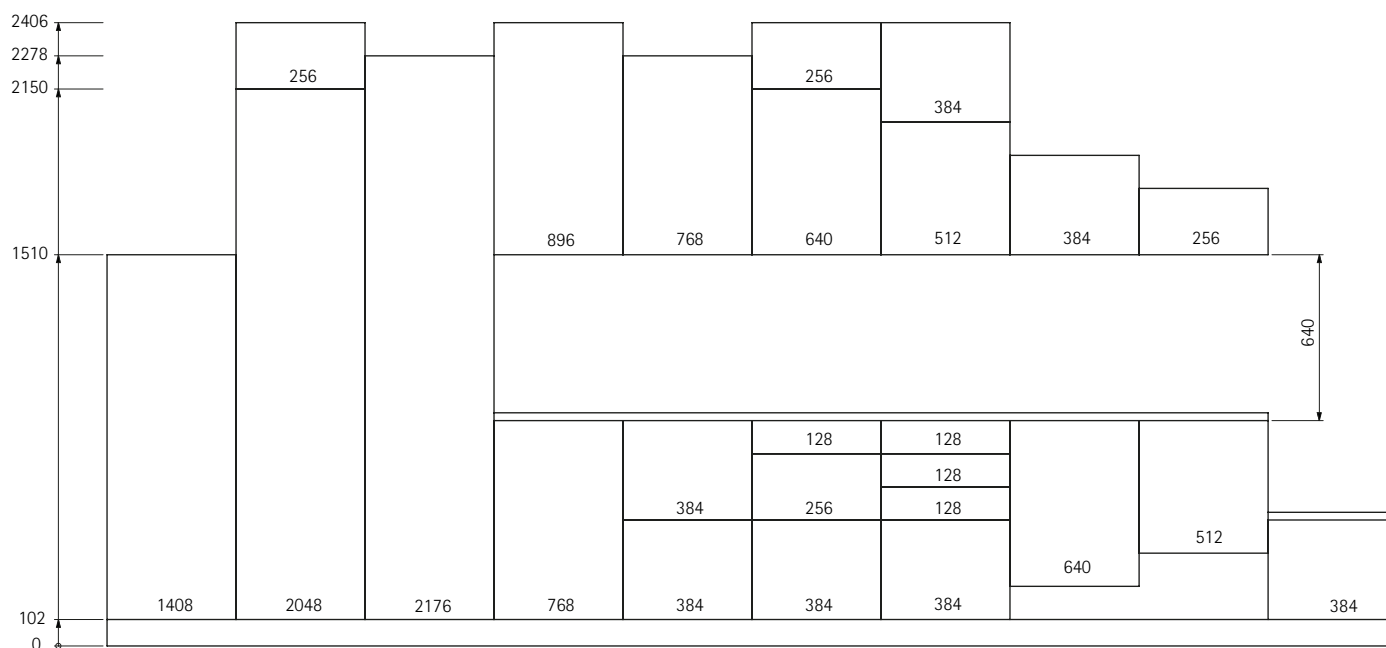

PÅ DENNE OVERSIKTEN SER DU DE FORSKJELLIGE  
HØYDEMÅLENE VÅRE, PÅ SKUFFEFRONTER,  
OVERSKAP OG HØYSKAP.

For fakta om materialer, teknisk informasjon og et komplett sortiment, se [drommekjokkenet.no](http://drommekjokkenet.no)